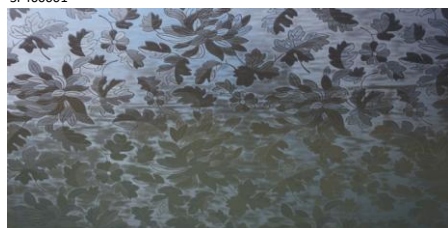

PLANT LOOP 1 (strong) (Blomslinga 1) 45cm
SF460001

SANDSTONE (Sandsten) 45cm
SF450002

FISH SCALE (Fiskfjäll) 45cm
SF450003

LEAVES AND FLOWERS (Löv & blommer) 45cm
SF450004

TWIST (Skruvad) 45cm
SF450005

WAVES (Vågor) 45cm
SF450006

SQUARES 5mm (Rutor 5mm)
SF450007

PEBBLES ON FROST (Stenar på frost) 45cm
SF450008

PLANT LOOP 2 (thin) (Blomslinga 2) 45/90cm
SF450009 / SF90009

TWIG (Gren) 45cm
SF450010

ROSE 1 (Ros 1) 45cm
SF450011

FLOWER ON FROST (Blommor på frost) 45/90cm
SF450012 / SF450012